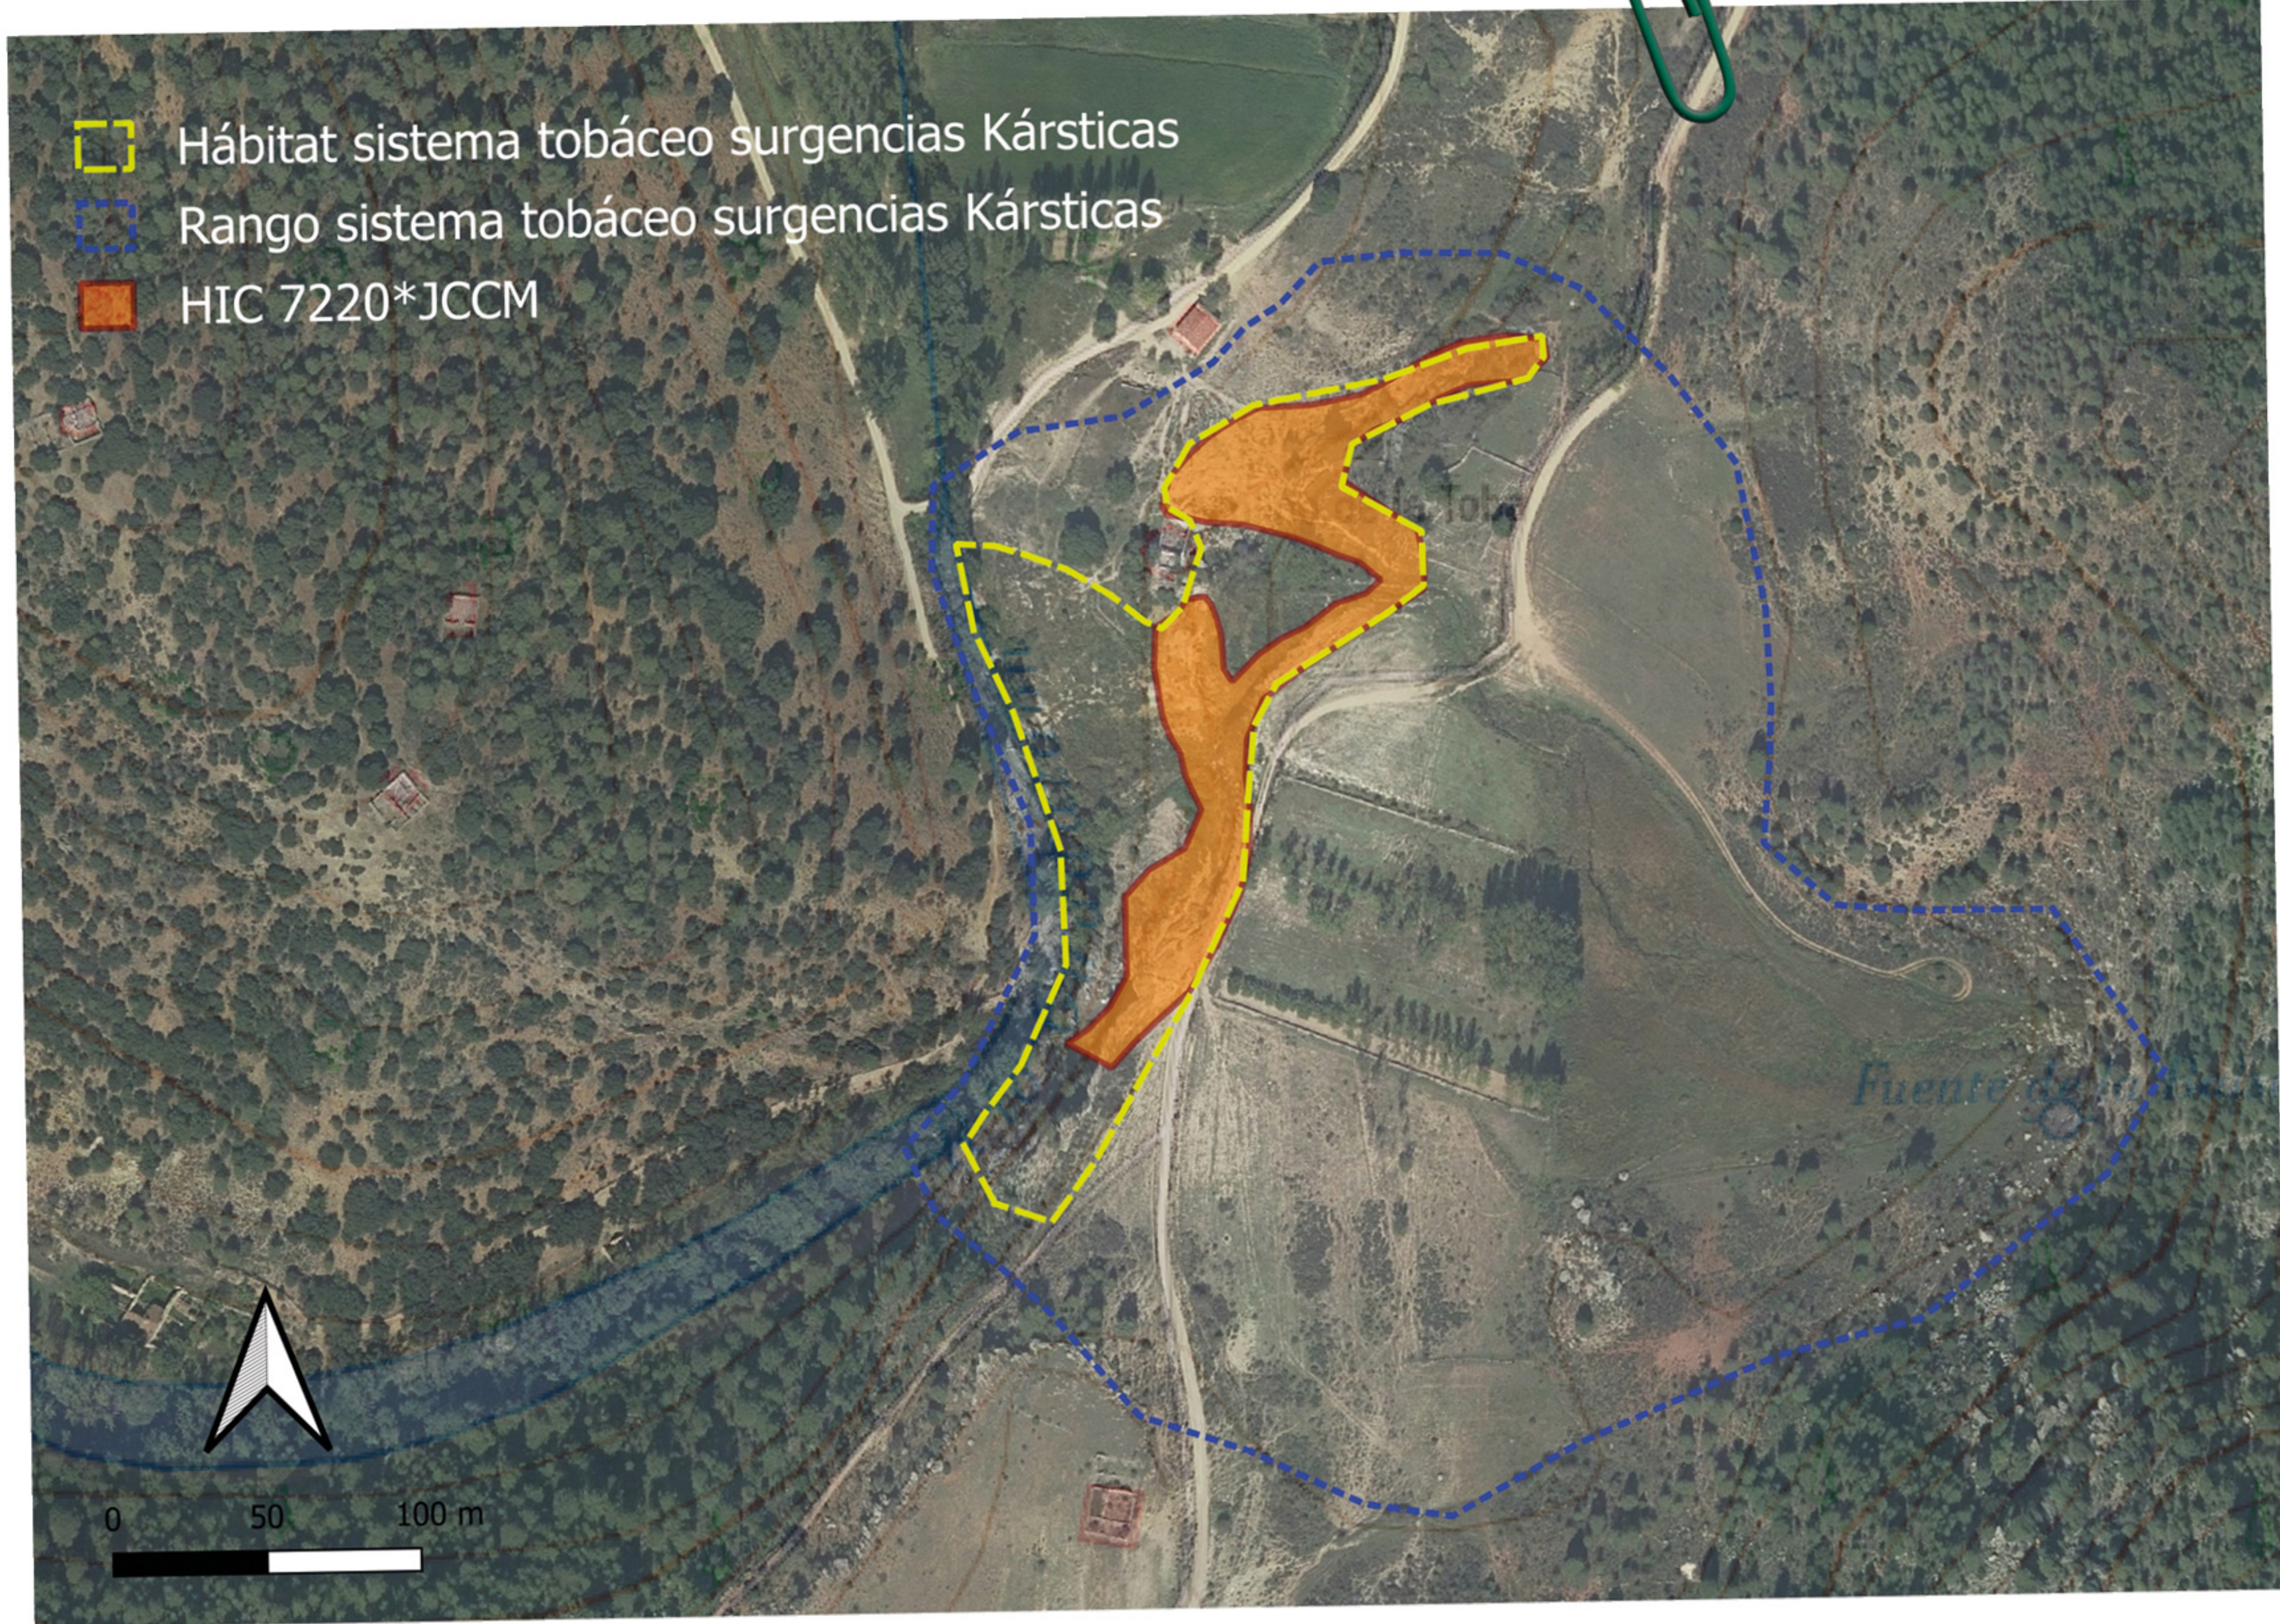

-  Hábitat sistema tobáceo surgencias Kársticas
-  Rango sistema tobáceo surgencias Kársticas
-  HIC 7220*JCCM

0 50 100 m